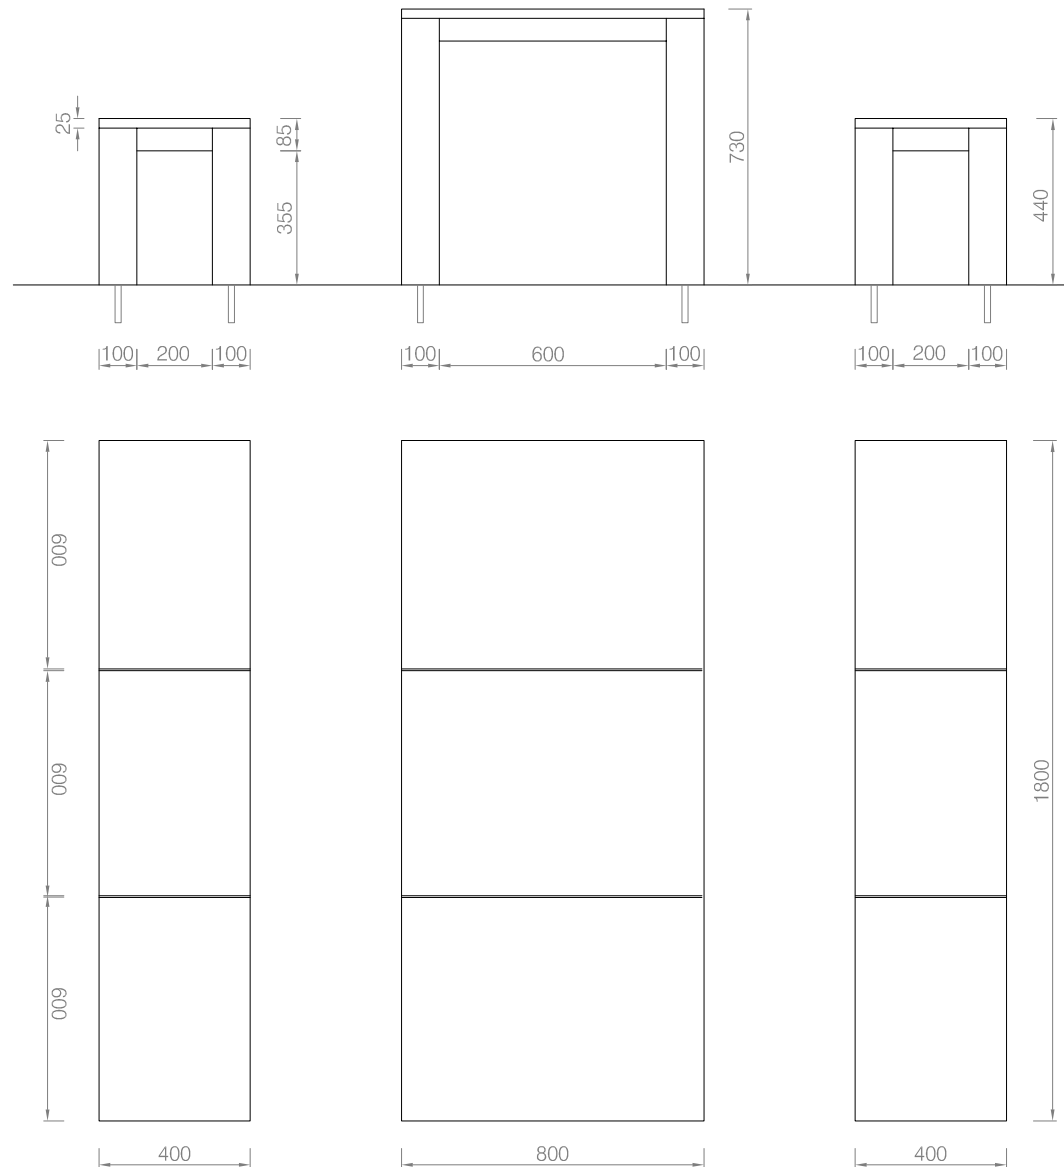

PICNIC

Onadis Design Center (2012)

PICNIC AREA
AIRE PIQUE-NIQUE
ÁREA PICNIC
ÀREA PICNIC

SYNTREWOOD®

Material 100% recycled without maintenance.
Matériel 100% recyclé sans maintenance.
Material 100% reciclado sin mantenimiento.
Material 100% reciclat sense manteniment.